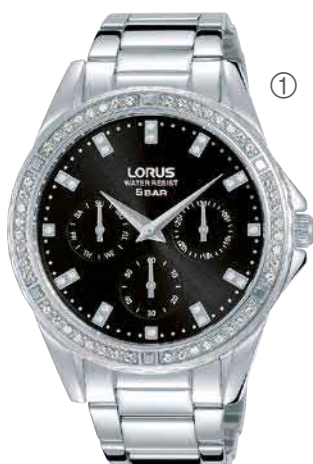

SPORT DAMENMODELL

- Kaliber VD75
- GD 38 mm
- Edelstahlgehäuse mit 48 Kristallen
- Tag/Datum
- 50 m wasserdicht

① **RP637DX9**
Zifferblatt Sunray Schwarz
unv. empf. VP: **€ 99,90**