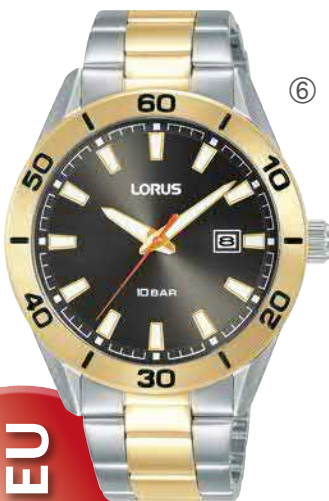

SPORT HERRENMODELLE

①

NEU

②

NEU

③

NEU

- Kaliber PC21
- GD 36 mm
- Edelstahlgehäuse
- Edelstahlband
- Mineralglas
- 100 m wasserdicht

① **RG241VX9**
Zifferblatt Sunray Blau
unv. empf. VP: € 74,90

② **RG244VX9**
Zifferblatt Sunray
Champagne
unv. empf. VP: € 94,90

③ **RG248VX9**
Zifferblatt Sunray Weiß
unv. empf. VP: € 94,90

SPORT HERRENMODELLE

④

NEU

⑤

NEU

- Kaliber PC32
- GD 40 mm
- Edelstahlgehäuse
- Edelstahlband
- Datum
- 100 m wasserdicht

④ **RH965PX9**
Zifferblatt Sunray Schwarz
unv. empf. VP: € 74,90

⑤ **RH967PX9**
Zifferblatt Sunray Blau
unv. empf. VP: € 74,90

⑥

NEU

⑦

NEU

- Kaliber PC32
- GD 40 mm
- Edelstahlgehäuse
- Edelstahlband
- Datum
- 100 m wasserdicht

⑥ **RH968PX9**
Zifferblatt Sunray Grau
unv. empf. VP: € 94,90

⑦ **RH970PX9**
Zifferblatt Sunray Schwarz
unv. empf. VP: € 94,90