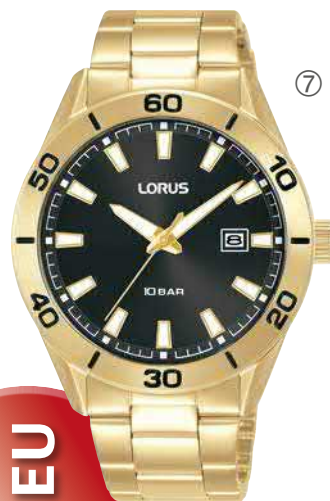

⑦

NEU

- Kaliber PC32
- GD 40 mm
- Edelstahlgehäuse
- Edelstahlband
- Datum
- 100 m wasserdicht

⑥ **RH968PX9**
Zifferblatt Sunray Grau
unv. empf. VP: € 94,90

⑦ **RH970PX9**
Zifferblatt Sunray Schwarz
unv. empf. VP: € 94,90